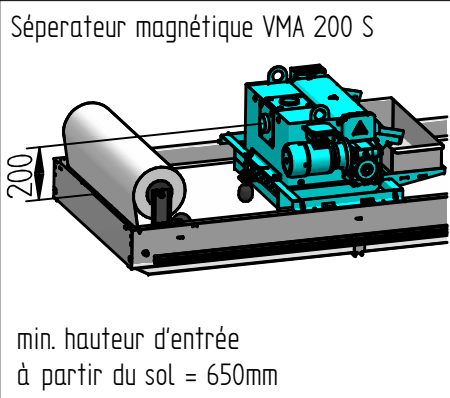

Boîte à bornes en tôle acier sans câble d'alimentation
Couleur: RAL9011 noir

Types de câblage:
EP-1 = 230/400V, 50Hz
EP-2 = Raccordement pompe supplémentaire
EP-3 = Raccordement pompe et capteur de niveau supplémentaire

Pompe d'alimentation
Pression accrue, par ex. 5 bar

Couleur standard: RAL9011 noir

Options:

P 750/2000 E3
Réservoir = 500L
CST1729960-1

	Date	Nom	Index
Crée	23.11.2017	TKn	00
Verifié	--	--	00