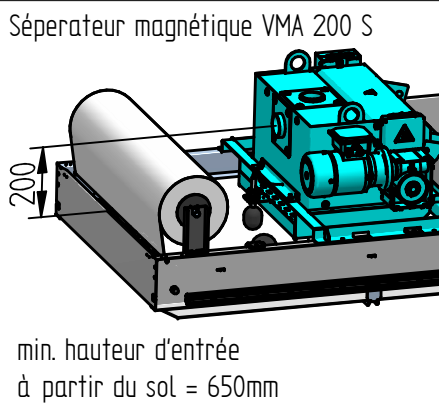

Boîte à bornes en tôle acier sans câble d'alimentation
Couleur: RAL9011 noir

Types de câblage:
EP-1 = 230/400V, 50Hz
EP-2 = Raccordement pompe supplémentaire
EP-3 = Raccordement pompe et capteur de niveau supplémentaire

Pompe d'alimentation
Pression accrue, par ex. 5 bar

Couleur standard: RAL9011 noir

Options:

P 750/1500 E3			
Réservoir = 390L			
EST1729958-1			
	Date	Nom	Index
Crée	15.11.2017	TKn	00
Verifié	--	--	00