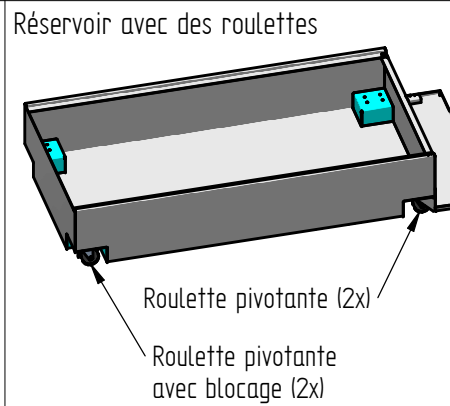

Boîte à bornes en tôle acier sans câble d'alimentation
Couleur: RAL9011 noir

Types de câblage:
EP-1 = 230/400V, 50Hz
EP-2 = Raccordement pompe supplémentaire
EP-3 = Raccordement pompe et capteur de niveau supplémentaire

Pompe d'alimentation
Pression accrue, par ex. 5 bar

Couleur standard: RAL9011 noir

Options:

P 750/1500 E3			
Réservoir = 390L			
EST1729958-1			
	Date	Nom	Index
Crée	15.11.2017	TKn	00
Verifié	--	--	00