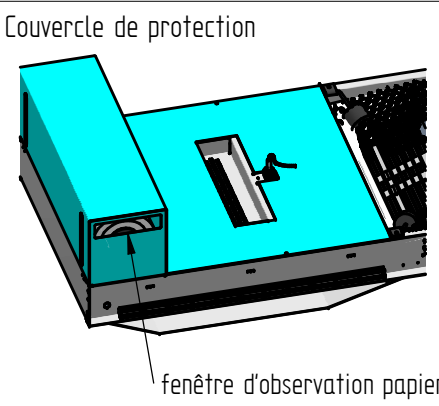

Couleur standard: RAL9011 noir

Boîte à bornes en tôle acier sans câble d'alimentation
Couleur: RAL9011 noir

Types de câblage:
EP-1 = 230/400V, 50Hz
EP-2 = Raccordement pompe supplémentaire
EP-3 = Raccordement pompe et capteur de niveau supplémentaire

Lit filtrant profond T1

Pompe d'alimentation
Pression accrue, par ex. 5 bar

Options:

P 750/1250 E3-T1

Réservoir = 260L

CST1729957-1

	Date	Nom	Index
Crée	23.11.2017	TKn	00
Verifié	--	--	