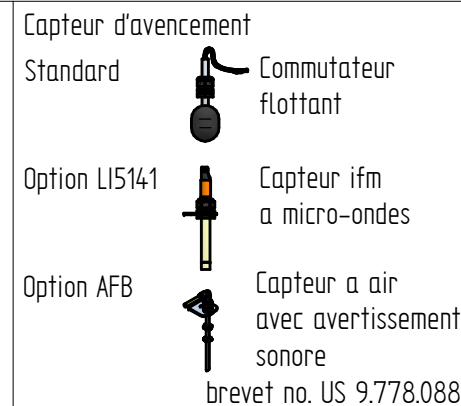

Couleur standard: RAL9011 noir

Boîte à bornes en tôle acier sans câble d'alimentation
Couleur: RAL9011 noir

Types de câblage:
EP-1 = 230/400V, 50Hz
EP-2 = Raccordement pompe supplémentaire
EP-3 = Raccordement pompe et capteur de niveau supplémentaire

Lit filtrant profond T1

Pompe d'alimentation
Pression accrue, par ex. 5 bar

Options:

P 750/1250 E3-T1

Réservoir = 260L

CST1729957-1

	Date	Nom	Index
Crée	23.11.2017	TKn	00
Verifié	--	--	