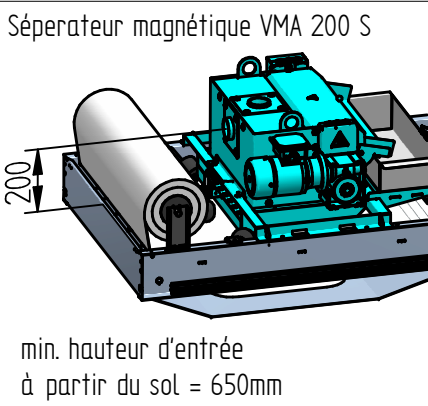

Couleur standard: RAL9011 noir

Boîte à bornes en tôle acier sans câble d'alimentation
Couleur: RAL9011 noir

Types de câblage:
EP-1 = 230/400V, 50Hz
EP-2 = Raccordement pompe supplémentaire
EP-3 = Raccordement pompe et capteur de niveau supplémentaire

Lit filtrant profond T1

Pompe d'alimentation
Pression accrue, par ex. 5 bar

Options:

P 750/1250 E3-T1

Réservoir = 260L

CST1729957-1

	Date	Nom	Index
Crée	23.11.2017	TKn	00
Verifié	--	--	