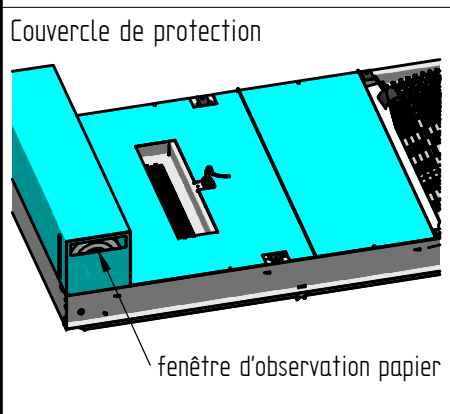

Couvercle de contrôle liquides

Boîte à bornes en tôle acier sans câble d'alimentation
Couleur: RAL9011 noir

Types de câblage:
EP-1 = 230/400V, 50Hz
EP-2 = Raccordement pompe supplémentaire
EP-3 = Raccordement pompe et capteur de niveau supplémentaire

Pompe d'alimentation
Pression accrue, par ex. 5 bar

Couleur standard: RAL9011 noir

Options:

ARO
The ultimate solution...

P 1000/1750 E3

Réservoir = 570L

EST1729964-1

	Date	Nom	Index
Crée	24.11.2017	TKn	00
Vérifié	--	--	00