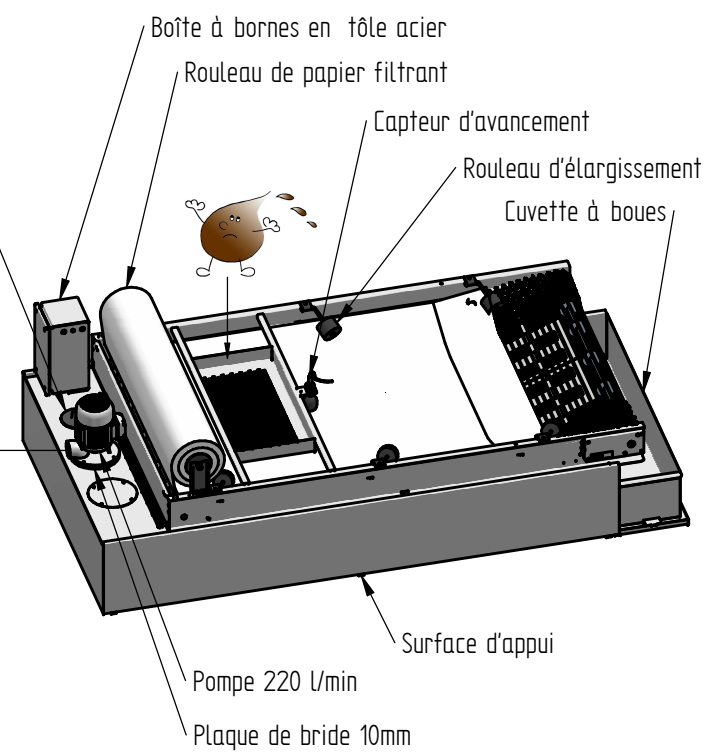

Couvercle de contrôle liquides

Boîte à bornes en tôle acier sans câble d'alimentation
Couleur: RAL9011 noir

Types de câblage:
EP-1 = 230/400V, 50Hz
EP-2 = Raccordement pompe supplémentaire
EP-3 = Raccordement pompe et capteur de niveau supplémentaire

Pompe d'alimentation
Pression accrue, par ex. 5 bar

Couleur standard: RAL9011 noir

Options:

ARO
The ultimate solution...

P 1000/1750 E3

Réservoir = 570L

EST1729964-1

	Date	Nom	Index
Crée	24.11.2017	TKn	00
Vérifié	--	--	00