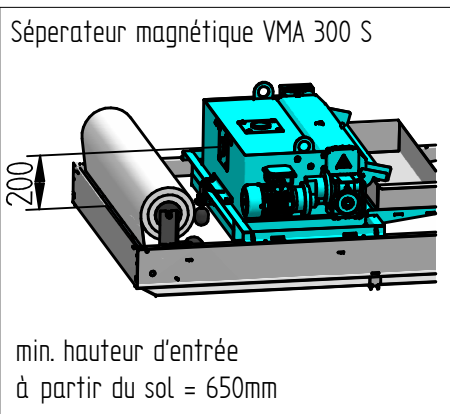

Couvercle de contrôle liquides

Boîte à bornes en tôle acier sans câble d'alimentation
Couleur: RAL9011 noir

Types de câblage:
EP-1 = 230/400V, 50Hz
EP-2 = Raccordement pompe supplémentaire
EP-3 = Raccordement pompe et capteur de niveau supplémentaire

Pompe d'alimentation
Pression accrue, par ex. 5 bar

Couleur standard: RAL9011 noir

Options:

ARO
The ultimate solution...

P 1000/1750 E3

Réservoir = 570L

EST1729964-1

	Date	Nom	Index
Crée	24.11.2017	TKn	00
Vérifié	--	--	00