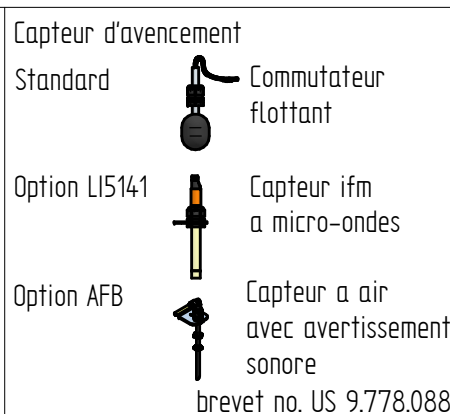

Couvercle de contrôle liquides

Boîte à bornes en tôle acier sans câble d'alimentation
Couleur: RAL9011 noir

Types de câblage:
EP-1 = 230/400V, 50Hz
EP-2 = Raccordement pompe supplémentaire
EP-3 = Raccordement pompe et capteur de niveau supplémentaire

Pompe d'alimentation
Pression accrue, par ex. 5 bar

Couleur standard: RAL9011 noir

Options:

ARO
The ultimate solution...

P 1000/1750 E3

Réservoir = 570L

EST1729964-1

	Date	Nom	Index
Crée	24.11.2017	TKn	00
Vérifié	--	--	00