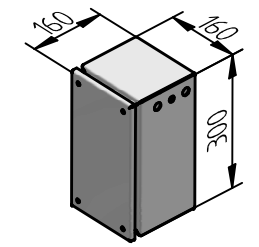

Couvercle de contrôle liquides

Boîte à bornes en tôle acier sans câble d'alimentation
Couleur: RAL9011 noir

Types de câblage:
EP-1 = 230/400V, 50Hz
EP-2 = Raccordement pompe supplémentaire
EP-3 = Raccordement pompe et capteur de niveau supplémentaire

Pompe d'alimentation
Pression accrue, par ex. 5 bar

Couleur standard: RAL9011 noir

Options:

ARO
The ultimate solution...

P 1000/1750 E3

Réservoir = 570L

EST1729964-1

	Date	Nom	Index
Crée	24.11.2017	TKn	00
Vérifié	--	--	00