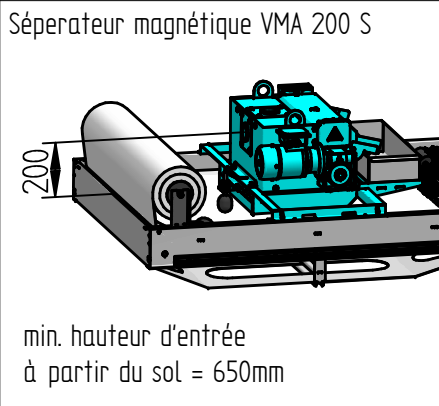

Boîte à bornes en tôle acier sans câble d'alimentation  
Couleur: RAL9011 noir

Types de câblage:  
EP-1 = 230/400V, 50Hz  
EP-2 = Raccordement pompe supplémentaire  
EP-3 = Raccordement pompe et capteur de niveau supplémentaire

Pompe d'alimentation  
Pression accrue, par ex. 5 bar

Couleur standard: RAL9011 noir

Options:

**ARO**  
*The ultimate solution...*

P 1000/1500 E3-T1  
Réservoir = 390L  
EST1729963-1

	Date	Nom	Index
Crée	24.11.2017	TKn	00
Verifié	--	--	00