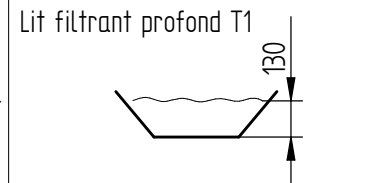

Boîte à bornes en tôle acier sans câble d'alimentation  
Couleur: RAL9011 noir

Types de câblage:  
EP-1 = 230/400V, 50Hz  
EP-2 = Raccordement pompe supplémentaire  
EP-3 = Raccordement pompe et capteur de niveau supplémentaire

Pompe d'alimentation  
Pression accrue, par ex. 5 bar

Couleur standard: RAL9011 noir

Options:

**ARO**  
*The ultimate solution...*

P 1000/1500 E3-T1  
Réservoir = 390L  
EST1729963-1

	Date	Nom	Index
Crée	24.11.2017	TKn	00
Verifié	--	--	00